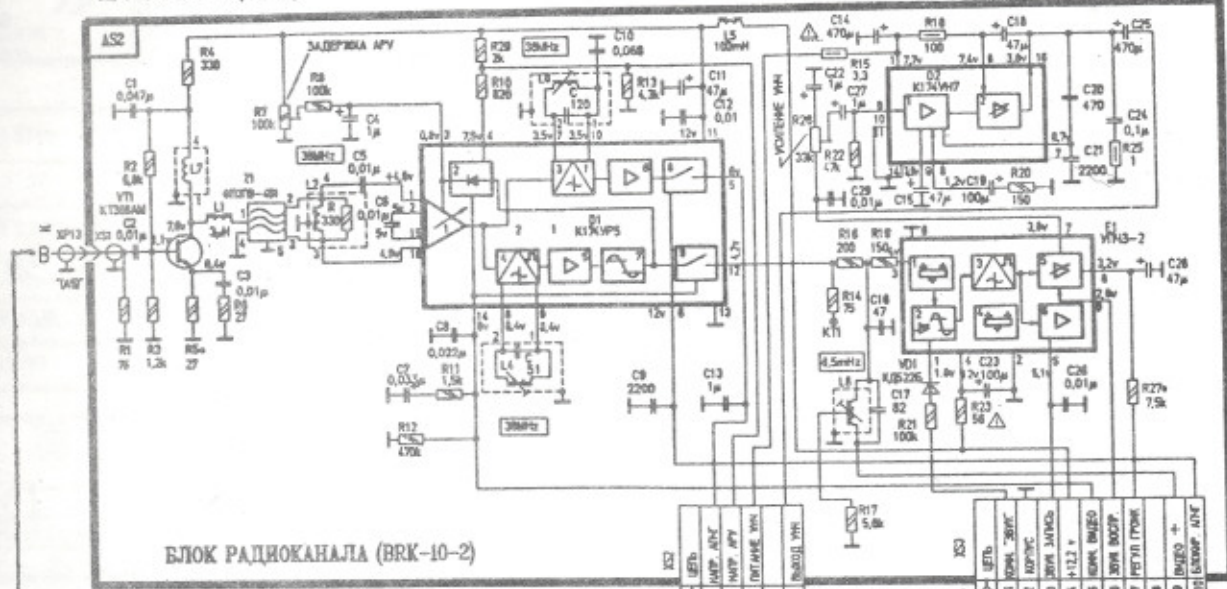

« ЭЛЕКТРОНИКА 25ТЦ-421Д »

A12 БЛОК ДЕКОДЕРА ПАЛ (ВDP-10)

« Электроника 25ТЦ-421Д » отличается от « Электроники 25ТЦ-313 » наличием декодера ПАЛ (ВDP-10), блоком сопряжения (BS-16) и блоком питания (BP-11-1)

ТЕЛЕВИЗОР 2УПЦТ-25-25 «ЭЛЕ

БЛОК ЦВЕТА (BC-10-1)

БЛОК СОПРЯЖЕНИЯ (BS-16)

А9
БЛОК ПИТАНИЯ (BP-11-1)

КРОС-ПЛАТА (КР-11)

А7 БЛОК ЦВЕТА (BC-10)

А8 БЛОК КАДРОВОЙ РАЗВЕРТКИ (BKR-10-2)