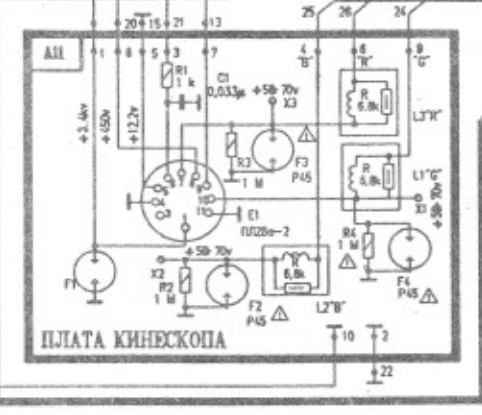

« ЭЛЕКТРОНИКА 25ТЦ-421Д »

A12 БЛОК ДЕКОДЕРА ПАЛ (ВDP-10)

« Электроника 25ТЦ-421Д » отличается от « Электроники 25ТЦ-313 » наличием декодера ПАЛ (ВDP-10), блоком сопряжения (BS-16) и блоком питания (BP-11-1)

ТЕЛЕВИЗОР 2УПЦТ-25-25 «ЭЛЕ

БЛОК ЦВЕТА (BC-10-1)

БЛОК СОПРЯЖЕНИЯ (BS-16)

А9
БЛОК ПИТАНИЯ (BP-11-1)

КРОС-ПЛАТА (КР-11)

А7 БЛОК ЦВЕТА (BC-10)

А8 БЛОК КАДРОВОЙ РАЗВЕРТКИ (BKR-10-2)