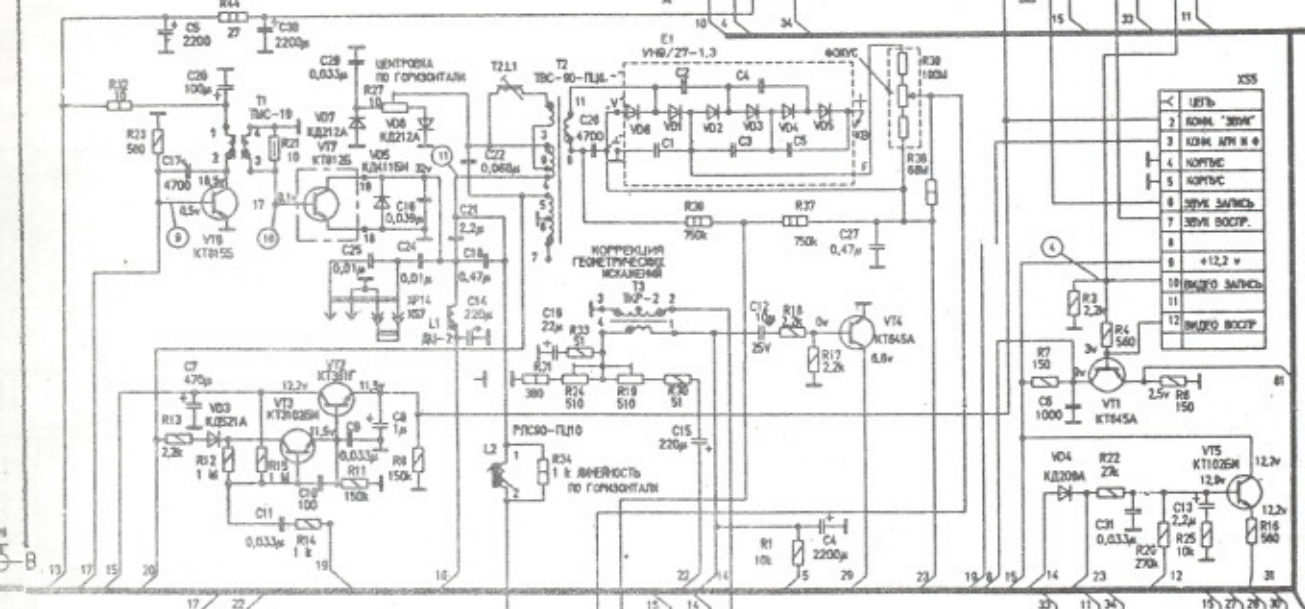

« ЭЛЕКТРОНИКА 25ТЦ-421Д »

A12 БЛОК ДЕКОДЕРА ПАЛ (ВDP-10)

« Электроника 25ТЦ-421Д » отличается от « Электроники 25ТЦ-313 » наличием декодера ПАЛ (ВDP-10), блоком сопряжения (BS-16) и блоком питания (BP-11-1)

ТЕЛЕВИЗОР 2УПЦТ-25-25 «ЭЛЕ

БЛОК ЦВЕТА (BC-10-1)

БЛОК СОПРЯЖЕНИЯ (BS-16)

А9
БЛОК ПИТАНИЯ (BP-11-1)

КРОС-ПЛАТА (КР-11)

А7 БЛОК ЦВЕТА (BC-10)

А8 БЛОК КАДРОВОЙ РАЗВЕРТКИ (BKR-10-2)