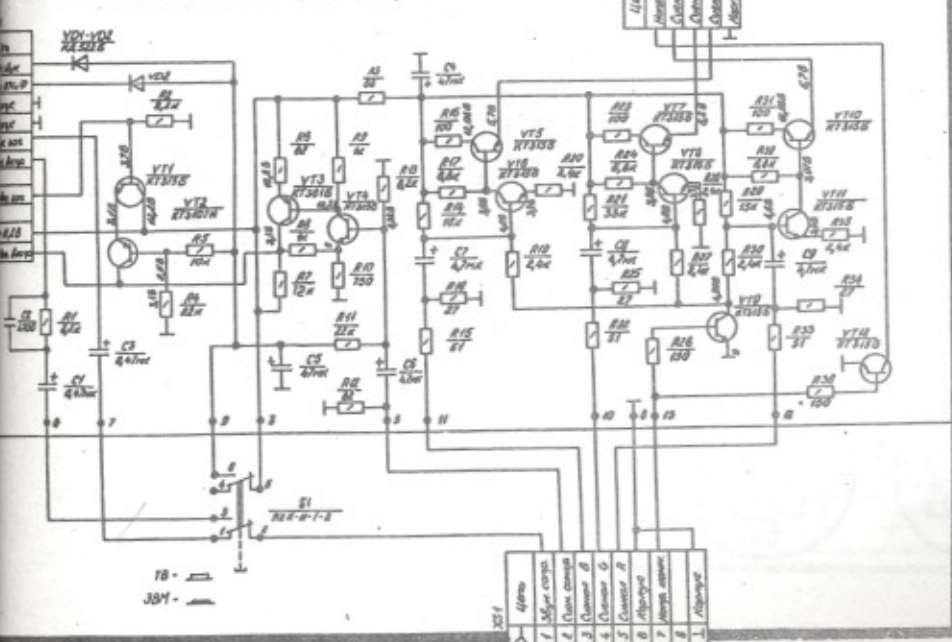

« ЭЛЕКТРОНИКА 25ТЦ-421Д »

A12 БЛОК ДЕКОДЕРА ПАЛ (ВDP-10)

« Электроника 25ТЦ-421Д » отличается от « Электроники 25ТЦ-313 » наличием декодера ПАЛ (ВDP-10), блоком сопряжения (BS-16) и блоком питания (BP-11-1)

ТЕЛЕВИЗОР 2УПЦТ-25-25 «ЭЛЕ

БЛОК ЦВЕТА (BC-10-1)

БЛОК СОПРЯЖЕНИЯ (BS-16)

А9
БЛОК ПИТАНИЯ (BP-11-1)

КРОС-ПЛАТА (КР-11)

А7 БЛОК ЦВЕТА (BC-10)

А8 БЛОК КАДРОВОЙ РАЗВЕРТКИ (BKR-10-2)