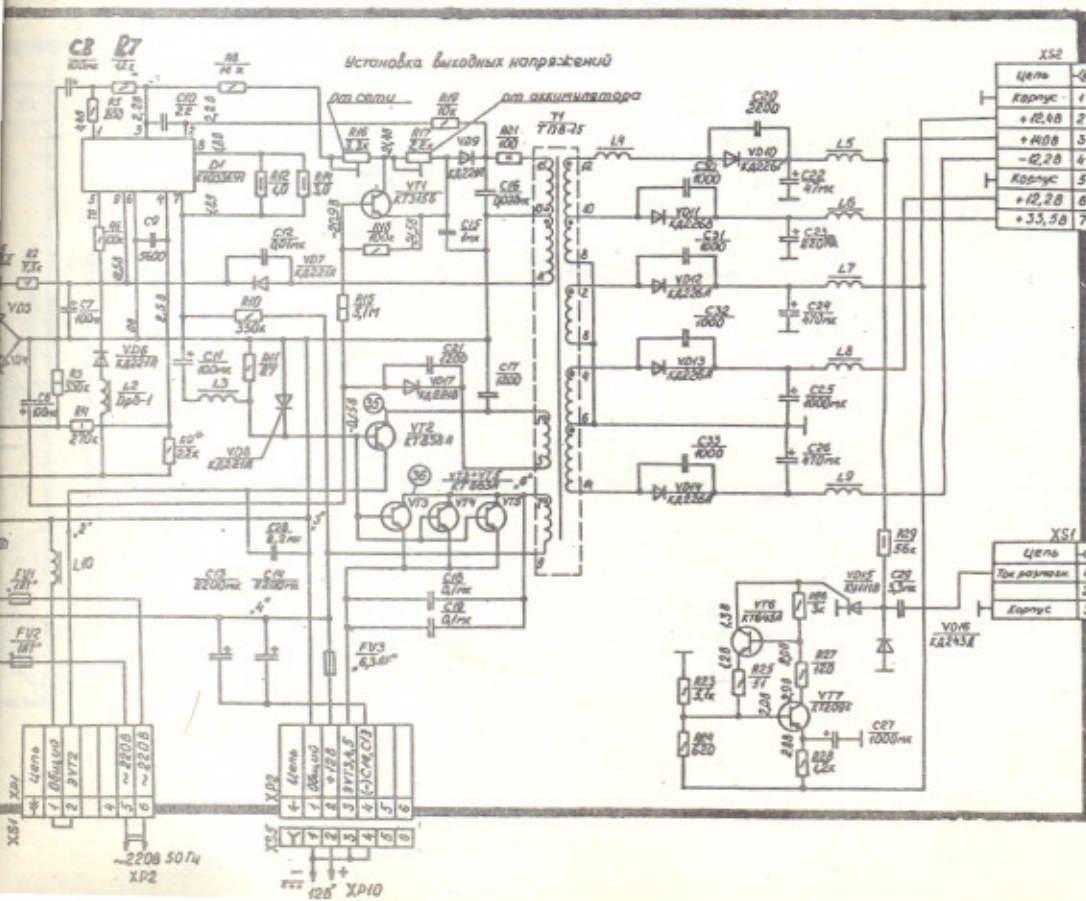

« ЭЛЕКТРОНИКА 25ТЦ-421Д »

A12 БЛОК ДЕКОДЕРА ПАЛ (ВDP-10)

« Электроника 25ТЦ-421Д » отличается от « Электроники 25ТЦ-313 » наличием декодера ПАЛ (ВDP-10), блоком сопряжения (BS-16) и блоком питания (BP-11-1)

ТЕЛЕВИЗОР 2УПЦТ-25-25 «ЭЛЕ

БЛОК ЦВЕТА (BC-10-1)

БЛОК СОПРЯЖЕНИЯ (BS-16)

А9
БЛОК ПИТАНИЯ (BP-11-1)

КРОС-ПЛАТА (КР-11)

А7 БЛОК ЦВЕТА (BC-10)

А8 БЛОК КАДРОВОЙ РАЗВЕРТКИ (BKR-10-2)