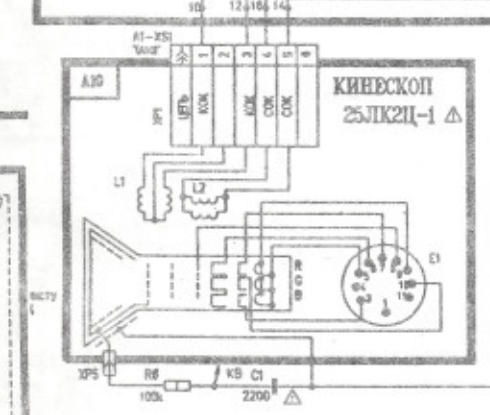

« ЭЛЕКТРОНИКА 25ТЦ-421Д »

A12 БЛОК ДЕКОДЕРА ПАЛ (ВDP-10)

« Электроника 25ТЦ-421Д » отличается от « Электроники 25ТЦ-313 » наличием декодера ПАЛ (ВDP-10), блоком сопряжения (BS-16) и блоком питания (BP-11-1)

ТЕЛЕВИЗОР 2УПЦТ-25-25 «ЭЛЕ

БЛОК ЦВЕТА (BC-10-1)

БЛОК СОПРЯЖЕНИЯ (BS-16)

А9
БЛОК ПИТАНИЯ (BP-11-1)

КРОС-ПЛАТА (КР-11)

А7 БЛОК ЦВЕТА (BC-10)

А8 БЛОК КАДРОВОЙ РАЗВЕРТКИ (BKR-10-2)