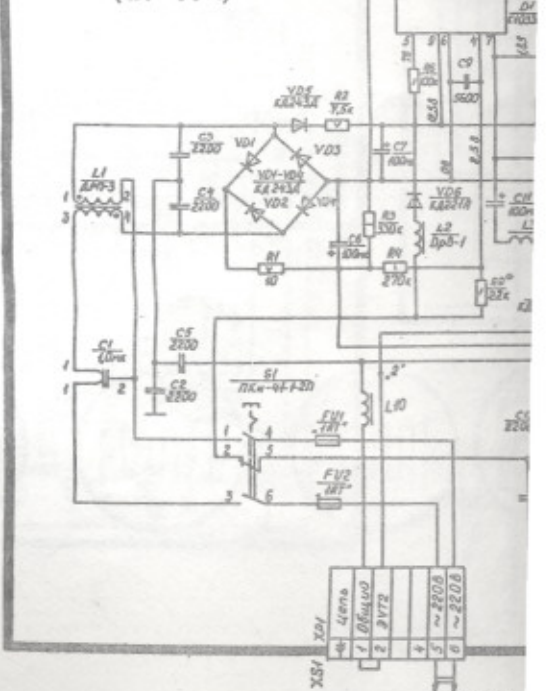

« ЭЛЕКТРОНИКА 25ТЦ-421Д »

A12 БЛОК ДЕКОДЕРА ПАЛ (ВDP-10)

« Электроника 25ТЦ-421Д » отличается от « Электроники 25ТЦ-313 » наличием декодера ПАЛ (ВDP-10), блоком сопряжения (BS-16) и блоком питания (BP-11-1)

ТЕЛЕВИЗОР 2УПЦТ-25-25 «ЭЛЕ

БЛОК ЦВЕТА (BC-10-1)

БЛОК СОПРЯЖЕНИЯ (BS-16)

А9
БЛОК ПИТАНИЯ (BP-11-1)

КРОС-ПЛАТА (КР-11)

А7 БЛОК ЦВЕТА (BC-10)

А8 БЛОК КАДРОВОЙ РАЗВЕРТКИ (BKR-10-2)