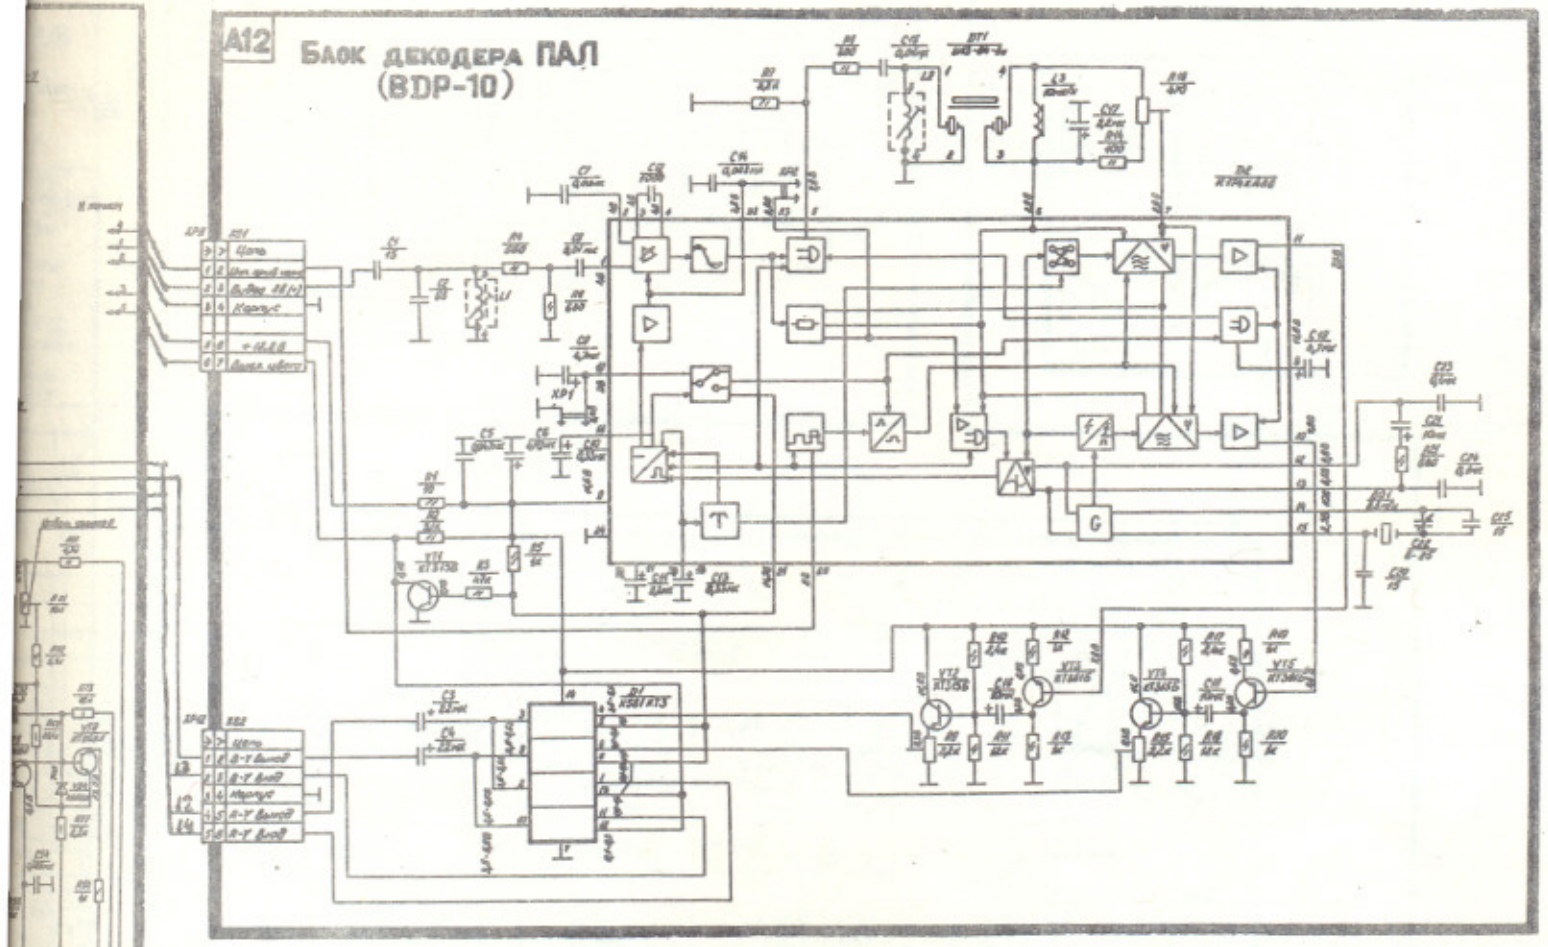

« ЭЛЕКТРОНИКА 25ТЦ-421Д »

A12 БЛОК ДЕКОДЕРА ПАЛ (ВDP-10)

« Электроника 25ТЦ-421Д » отличается от « Электроники 25ТЦ-313 » наличием декодера ПАЛ (ВDP-10), блоком сопряжения (BS-16) и блоком питания (BP-11-1)

ТЕЛЕВИЗОР 2УПЦТ-25-25 «ЭЛЕ

БЛОК ЦВЕТА (BC-10-1)

БЛОК СОПРЯЖЕНИЯ (BS-16)

А9
БЛОК ПИТАНИЯ (BP-11-1)

КРОС-ПЛАТА (КР-11)

А7 БЛОК ЦВЕТА (BC-10)

А8 БЛОК КАДРОВОЙ РАЗВЕРТКИ (BKR-10-2)