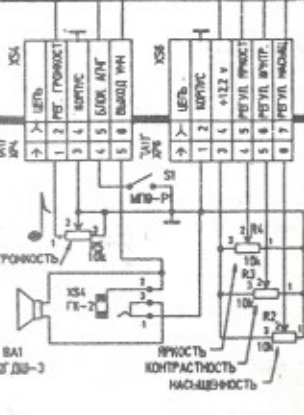

« ЭЛЕКТРОНИКА 25ТЦ-421Д »

A12 БЛОК ДЕКОДЕРА ПАЛ (ВDP-10)

« Электроника 25ТЦ-421Д » отличается от « Электроники 25ТЦ-313 » наличием декодера ПАЛ (ВDP-10), блоком сопряжения (BS-16) и блоком питания (BP-11-1)

ТЕЛЕВИЗОР 2УПЦТ-25-25 «ЭЛЕ

БЛОК ЦВЕТА (BC-10-1)

БЛОК СОПРЯЖЕНИЯ (BS-16)

А9
БЛОК ПИТАНИЯ (BP-11-1)

КРОС-ПЛАТА (КР-11)

А7 БЛОК ЦВЕТА (BC-10)

А8 БЛОК КАДРОВОЙ РАЗВЕРТКИ (BKR-10-2)