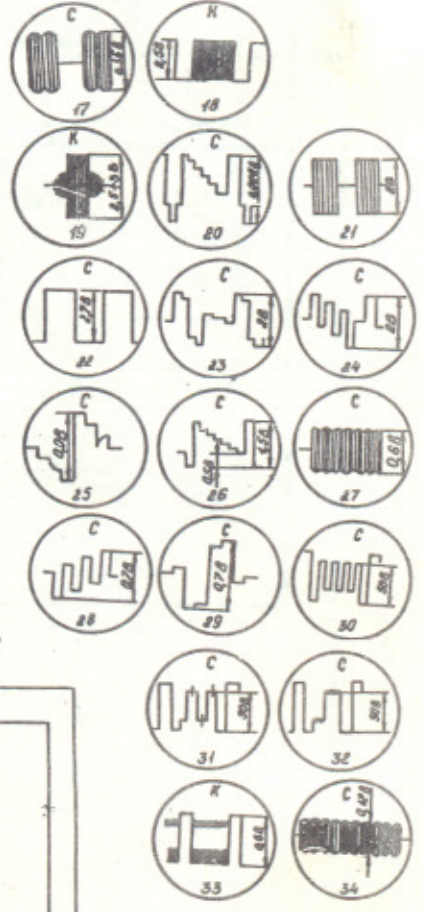

« ЭЛЕКТРОНИКА 25ТЦ-421Д »

A12 БЛОК ДЕКОДЕРА ПАЛ (ВDP-10)

« Электроника 25ТЦ-421Д » отличается от « Электроники 25ТЦ-313 » наличием декодера ПАЛ (ВDP-10), блоком сопряжения (BS-16) и блоком питания (BP-11-1)

ТЕЛЕВИЗОР 2УПЦТ-25-25 «ЭЛЕ

БЛОК ЦВЕТА (BC-10-1)

БЛОК СОПРЯЖЕНИЯ (BS-16)

А9
БЛОК ПИТАНИЯ (BP-11-1)

КРОС-ПЛАТА (КР-11)

А7 БЛОК ЦВЕТА (BC-10)

А8 БЛОК КАДРОВОЙ РАЗВЕРТКИ (BKR-10-2)