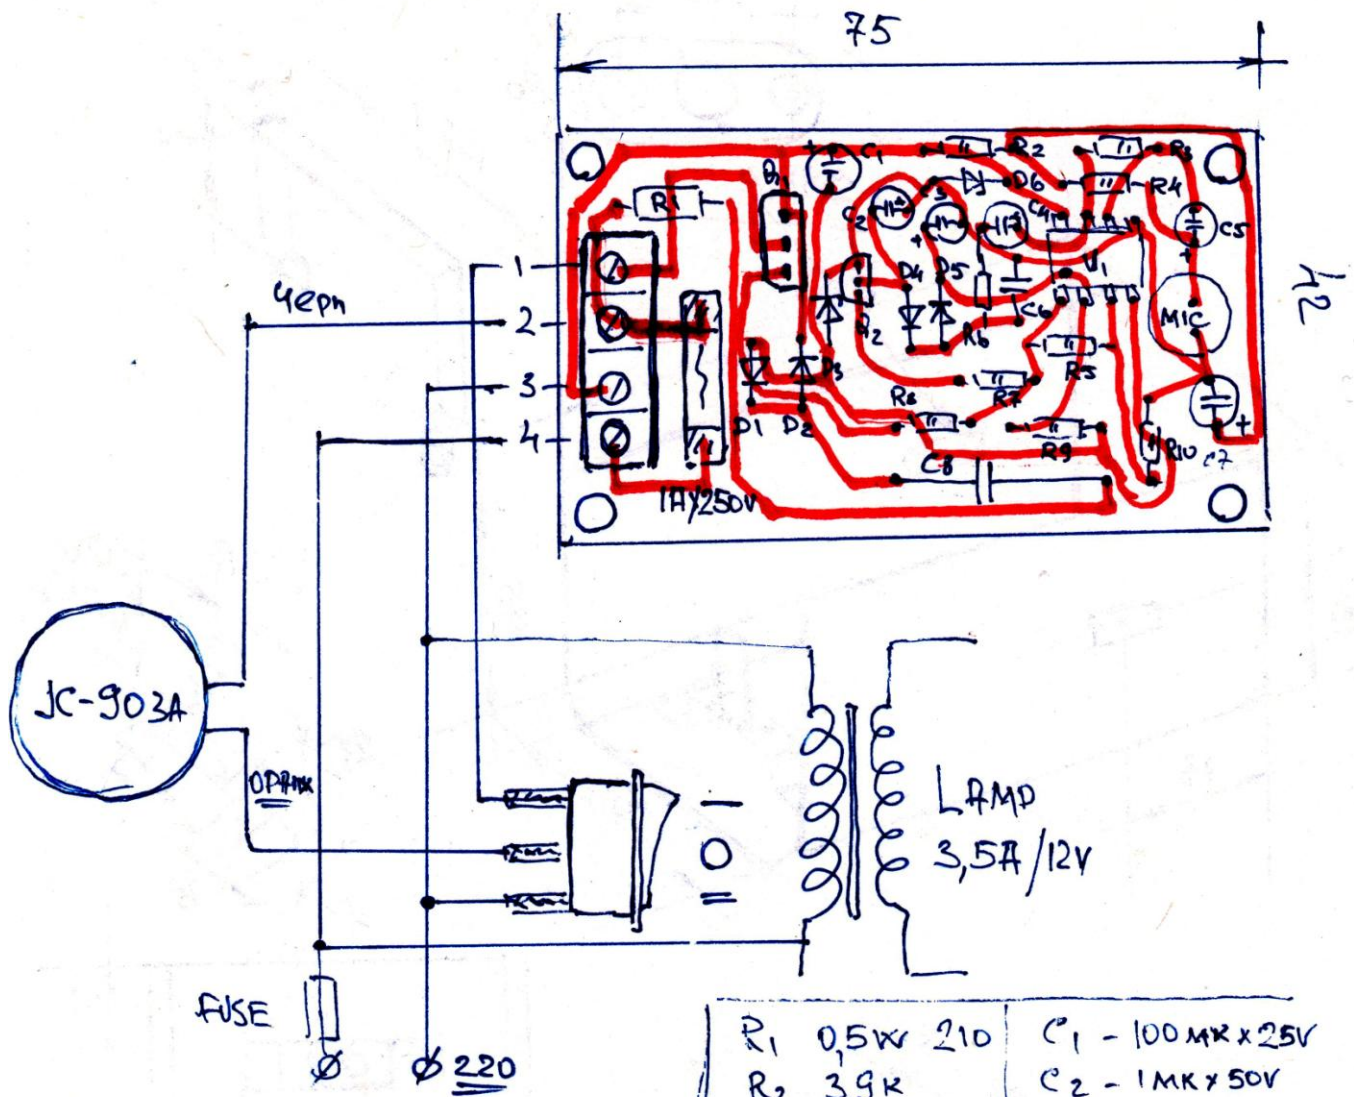

Eurolite Model: LF-66-123500

MODEL: LF-55-123500
INPUT: 220V 50Hz
OUTPUT: 12V AC 3500mA

Typ/Type: MF-1, COLOR

POWER SUPPLY: 230V AC, 50Hz

FUSE: 0,5A, 250V

LAMP: 12V/50W G-6,35

eurolite®

Двигатель

JC-903A

- Q₁ - BTB04
600AP
- Q₂ - A733
P239c
- D₁, D₂ - 1N4007
- D₃, D₆ - 6V8
- D₄, D₅ - 4148

R ₁	0,5W	210	C ₁	- 100MK x 25V
R ₂	3,9K		C ₂	- 1MK x 50V
R ₃	330K		C ₃	- 2,2MK x 50V
R ₄	3,3K		C ₄	- 1MK x 50V
R ₅	1M		C ₅	- 2,2MK x 50V
R ₆	47K		C ₆	- 0,022
R ₇	100K		C ₇	- 100MK x 25V
R ₈	1K		C ₈	- 0,68 x 50V
R ₉	1M			
R ₁₀	10K			

V₁ - HA17358 (LM358)